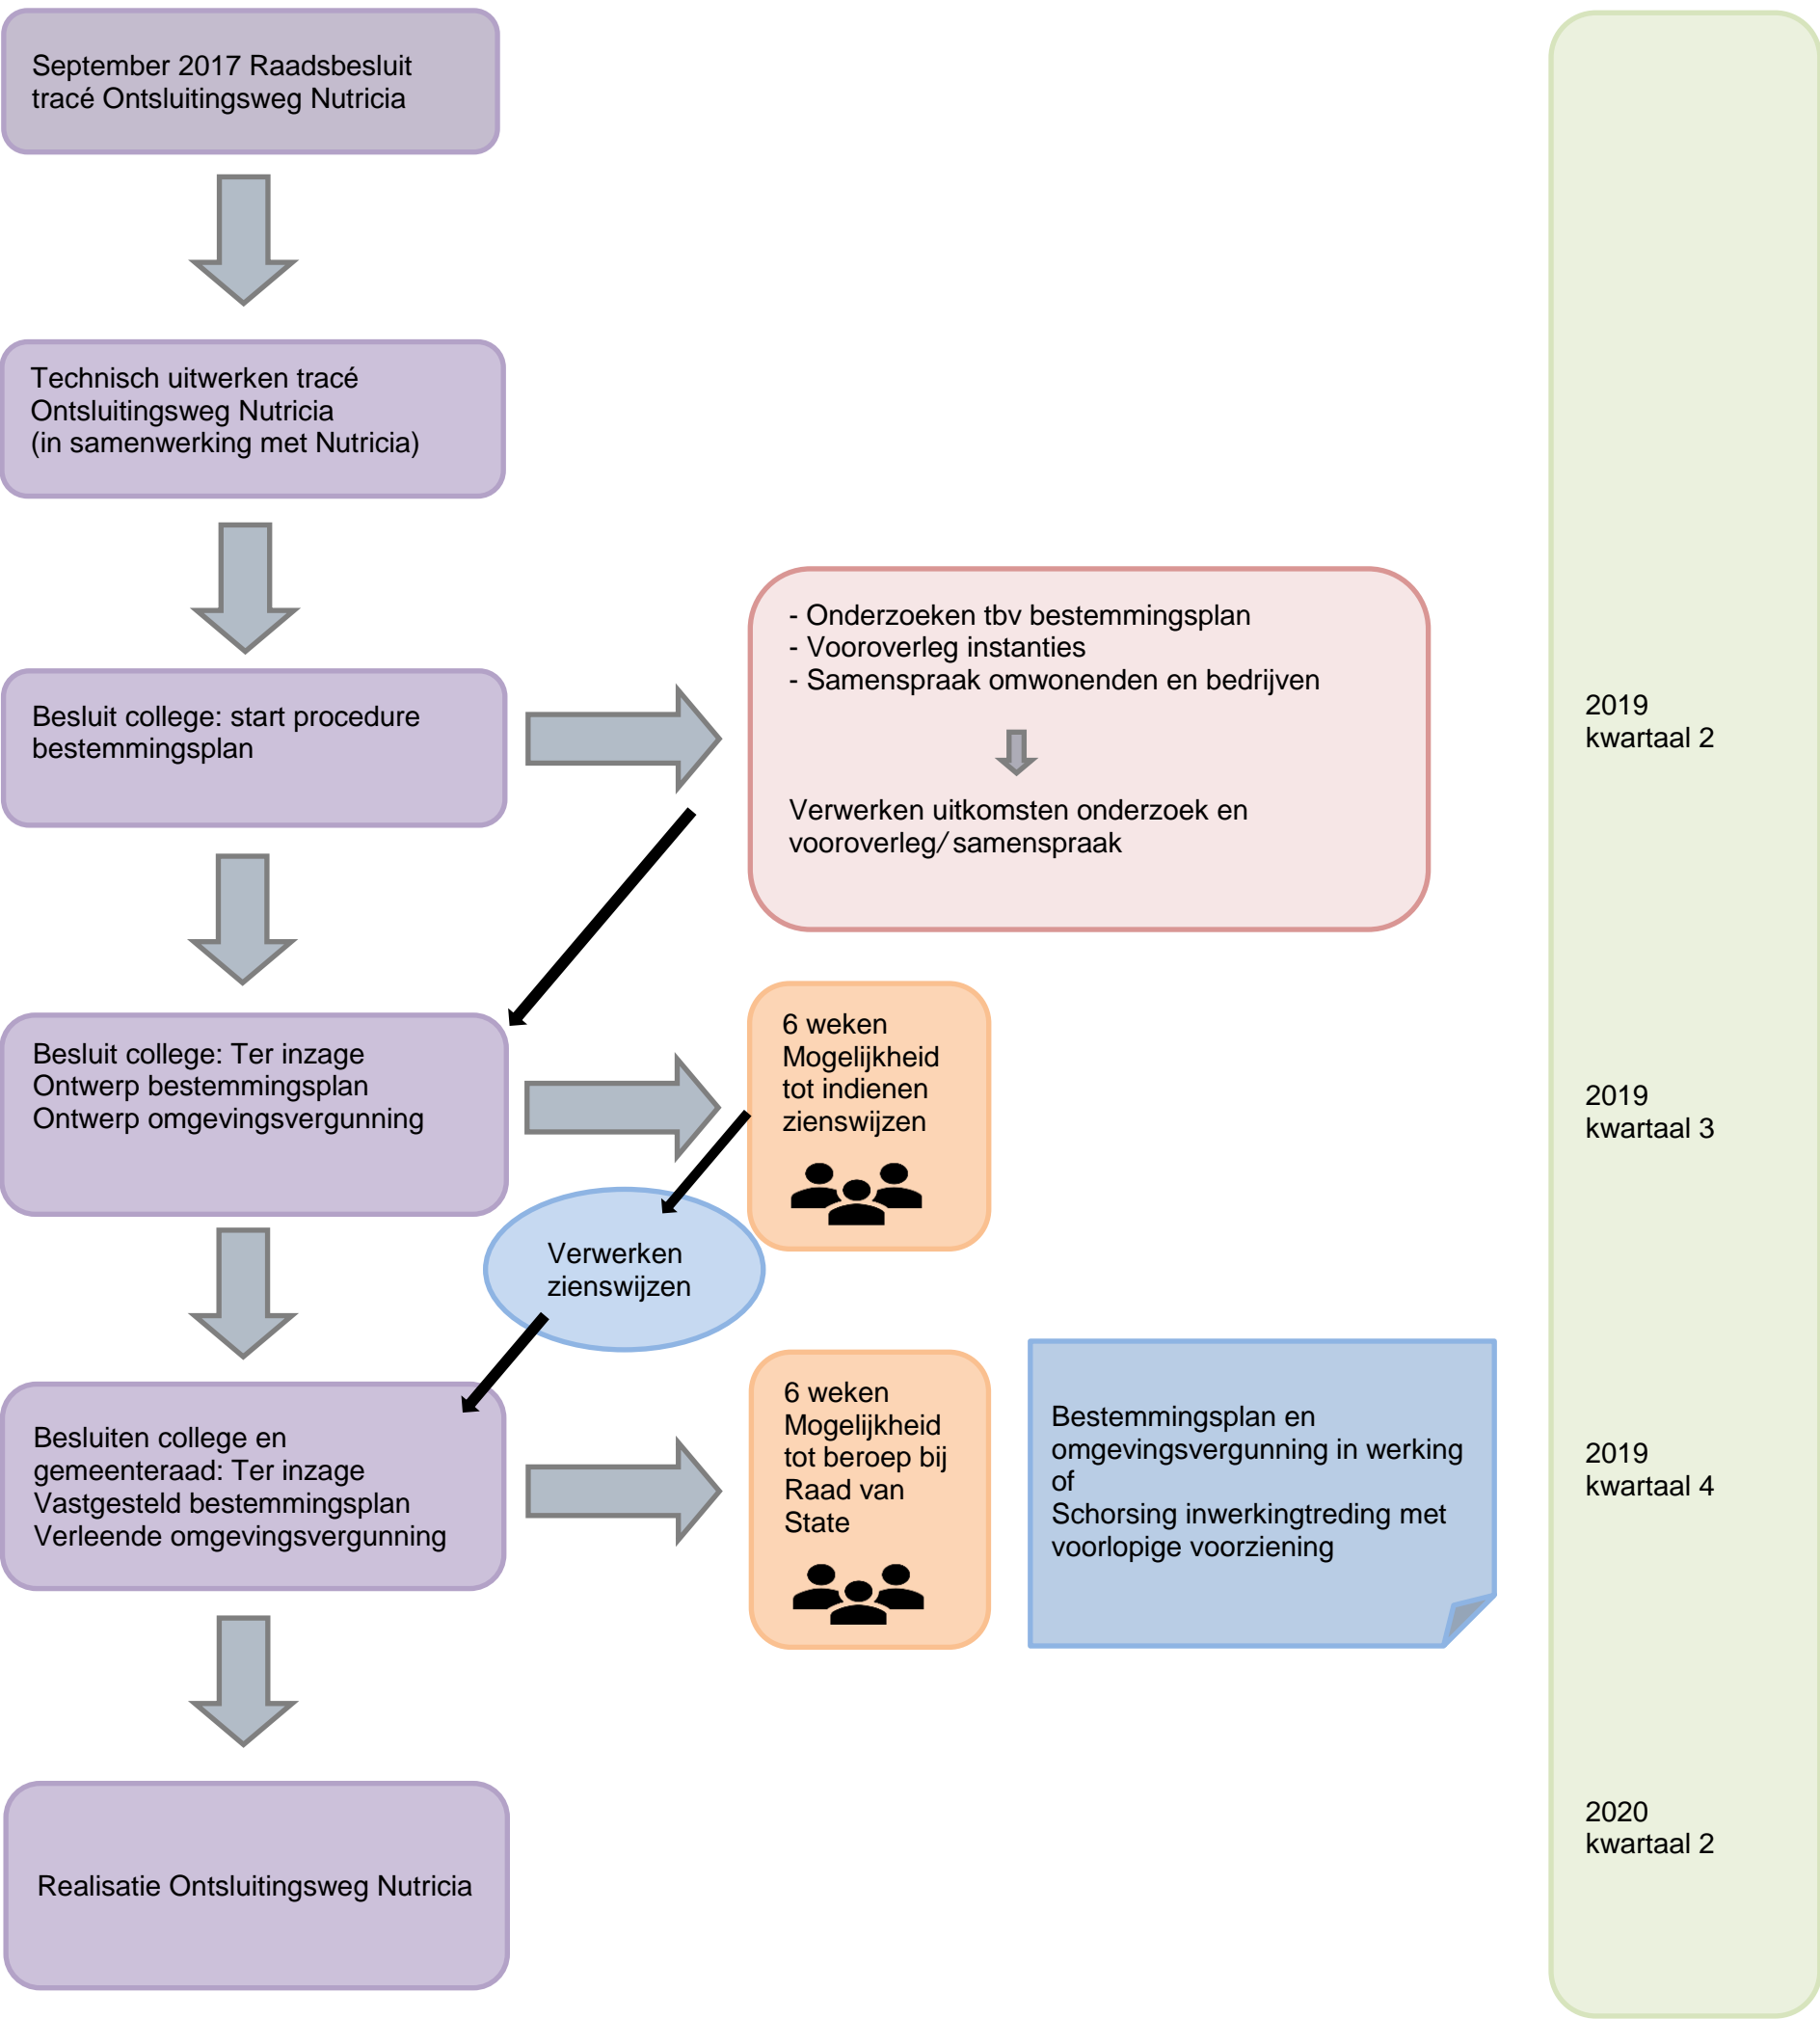

## Ontsluitingsweg Nutricia

2019  
kwartaal 2

2019  
kwartaal 3

2019  
kwartaal 4

2020  
kwartaal 2

*Dit is een voorlopige planning van de gemeente Zoetermeer van juli 2019 en afhankelijk van het tempo en verloop van de verschillende processtappen*