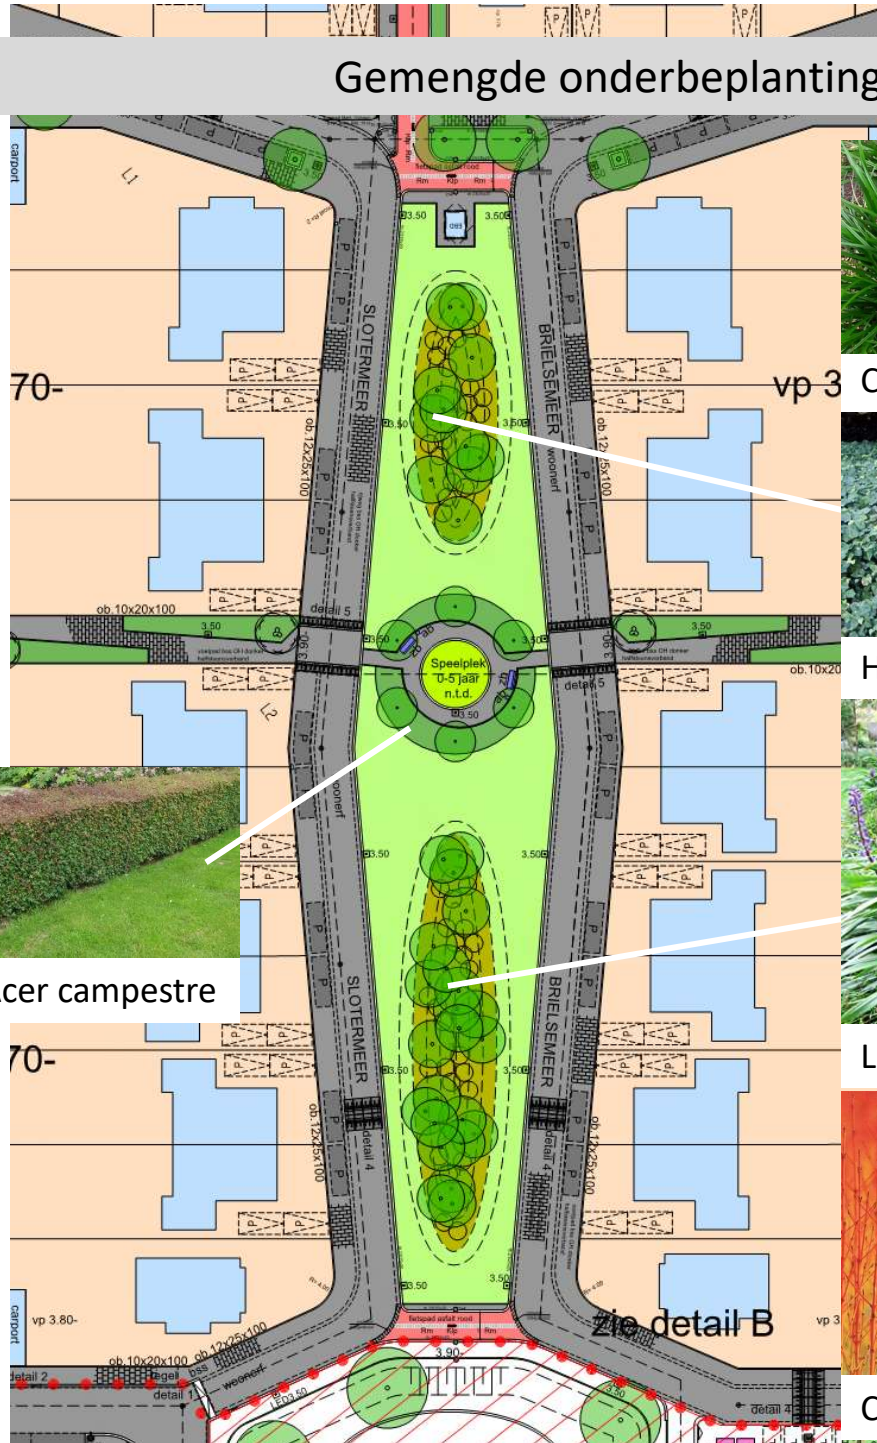

Oosterheem Waterzicht

Beplanting middengebied

Bomen

Alnus glutinosa 'Laciniata' (els)

Prunus 'Pandora' (sierkers)

Betula ermanii (berk)

Prunus avium (Limburgse boskriek)

Gemengde onderbepanting, struiken en bollen

vp 3 Carex morrowii

Anemone 'Honorine Jobert'

Hedera helix 'Woerner'

Hyacinthoides non-scripta

Haag: Acer campestre

Liriope muscari

Ribes odoratum

Cornus sanguinea 'Winter Beauty'