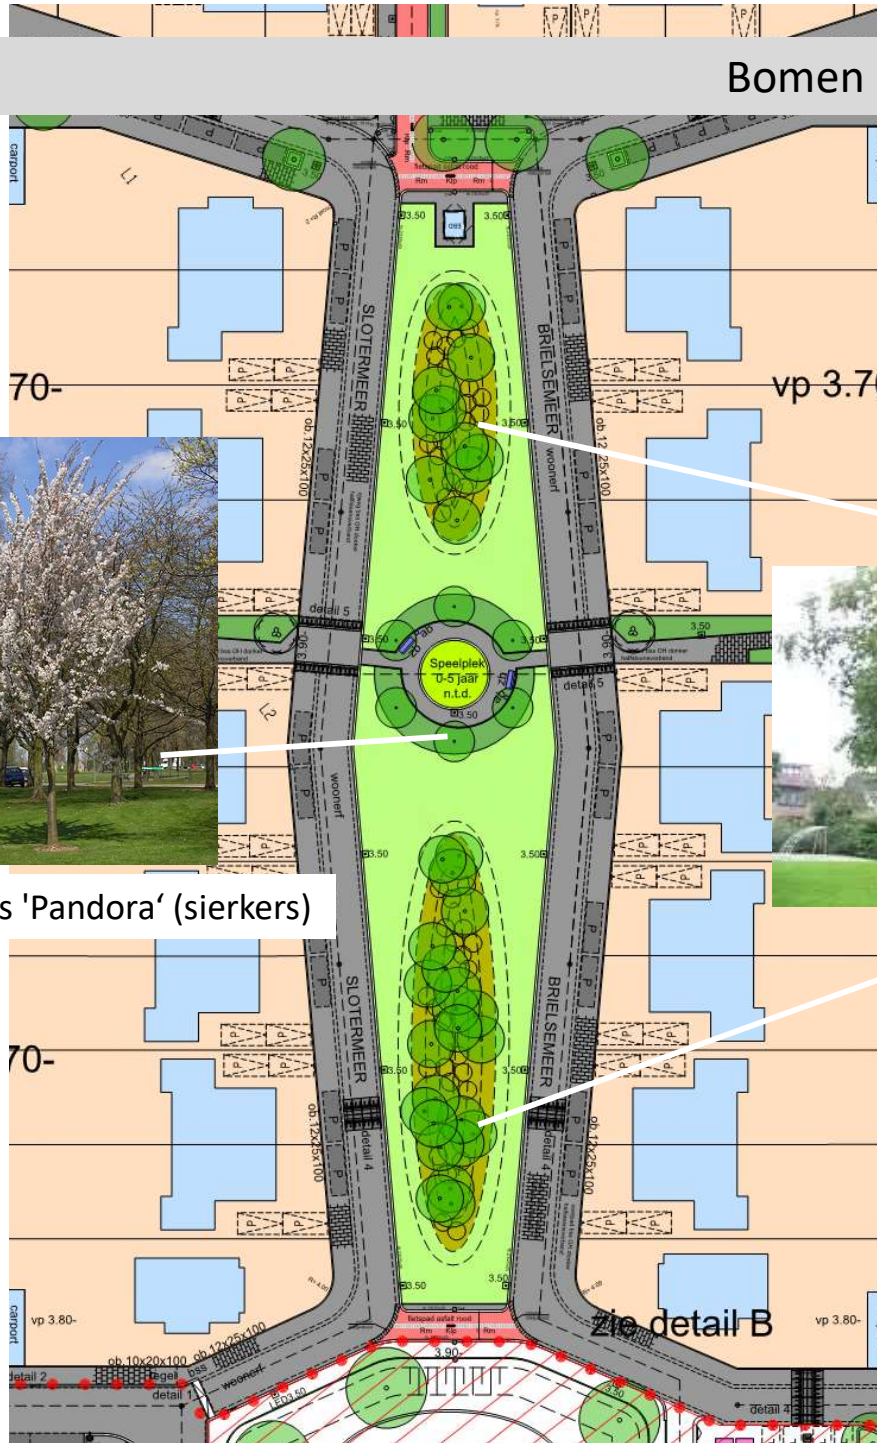

Oosterheem Waterzicht

Beplanting middengebied

Bomen

Alnus glutinosa 'Laciniata' (els)

Prunus 'Pandora' (sierkers)

Betula ermanii (berk)

Prunus avium (Limburgse boskriek)

Gemengde onderbepanting, struiken en bollen

vp 3 Carex morrowii

Anemone 'Honorine Jobert'

Hedera helix 'Woerner'

Hyacinthoides non-scripta

Haag: Acer campestre

Liriope muscari

Ribes odoratum

Cornus sanguinea 'Winter Beauty'